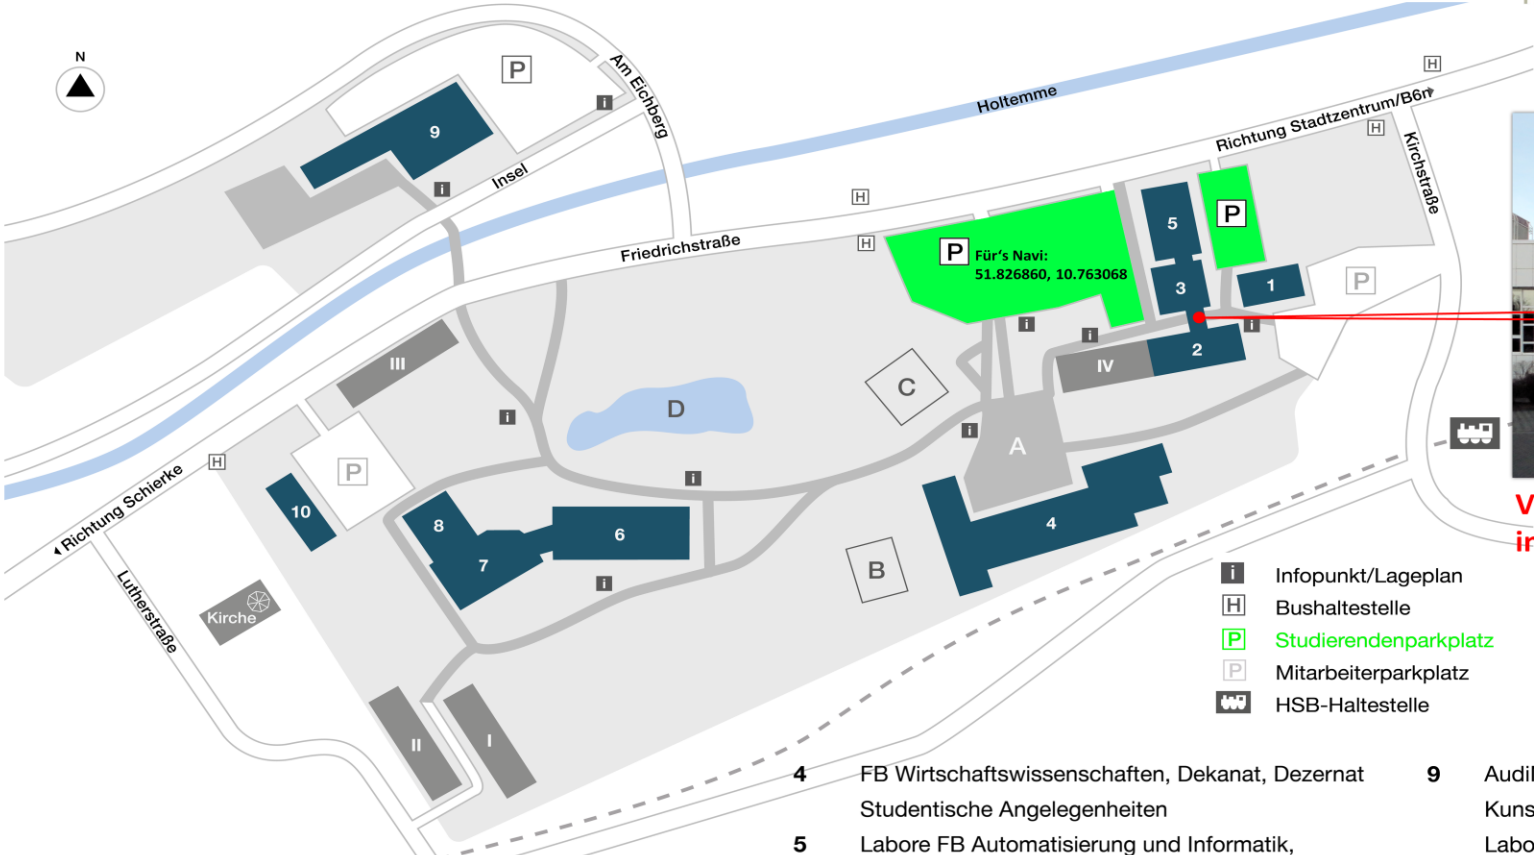

Campusplan für die Hochschule Harz am Standort Wernigerode, Friedrichstraße 57-59

▲ Hochschule Harz
Hochschule für angewandte Wissenschaften

**Vorkurs MATHEMATIK
in Raum 3.101**

- | | | |
|--|--|---|
| <ul style="list-style-type: none"> 1 Trendsport- und Mehrzweckhalle 2 FB Automatisierung und Informatik, Dekanat, FB Wirtschaftswissenschaften, Institut für Tourismusforschung (ITF), Koordination für Flüchtlings-/Integrationsangelegenheiten, TransferZentrum Harz, Hochschulsport, Fitnesskeller 3 Hörsaal C, Studentenwerk Magdeburg (Kiosk „Kaffeeklappe“) | <ul style="list-style-type: none"> 4 FB Wirtschaftswissenschaften, Dekanat, Dezernat Studentische Angelegenheiten 5 Labore FB Automatisierung und Informatik, Seminarräume 6 Rektorat, Akademisches Auslandsamt, Alumni-Management, Application Lab, Dezernat Kommunikation und Marketing, Studienberatung, Verwaltung, zentraler Postkasten Hochschule Harz 7 Studentenwerk Magdeburg - Mensa Wernigerode, Poststelle Hochschule Harz 8 Studentenwerk Magdeburg - „Café au lait“ | <ul style="list-style-type: none"> 9 AudiMax, Bibliothek, Gleichstellungsbeauftragte, Kunststiftung Karl Oppermann, Medienzentrum, Labore FB Automatisierung und Informatik, Rechenzentrum, Seminarräume, Sprachenzentrum 10 Versorgungsanlage/Heizhaus A „Tasse/Walk of Fame“ B Beach-Volleyballfeld C Freiluft-Schachanlage, Grillplatz D Teichanlage |
|--|--|---|